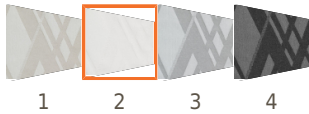

Xorel® Artform

Trace

6039 | 2

Shape: Waveline

Contents: 100% IFR Xorel®

COLORS

1

2